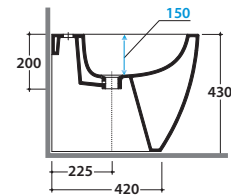

A	80 <-----> 120	B	85 <-----> 130	C	170 <-----> 220

Cod. **FI012BI**

Piletta up and down con tappo in ceramica per bidet. Peso 0,5 Kg

Push open valve drain with ceramic top for bidet. Weight 0,5 Kg

Cod. **FI012CR**

Piletta cromata up and down per bidet. Peso 0,5 Kg

Push open chromed valve drain for bidet. Weight 0,5 Kg