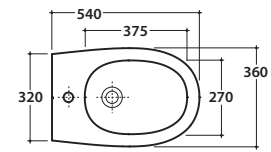

A	80 <-----> 120	B	85 <-----> 130	C	170 <-----> 220

Cod. **FI012BI**

Piletta up and down con tappo in ceramica per bidet. Peso 0,5 Kg

Push open valve drain with ceramic top for bidet. Weight 0,5 Kg

Cod. **FI012CR**

Piletta cromata up and down per bidet. Peso 0,5 Kg

Push open chromed valve drain for bidet. Weight 0,5 Kg