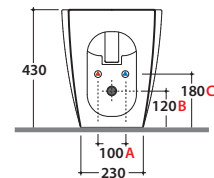

A	80 <-----> 120	B	85 <-----> 130	C	170 <-----> 220

Cod. **FI012BI**

Piletta up and down con tappo in ceramica per bidet. Peso 0,5 Kg

Push open valve drain with ceramic top for bidet. Weight 0,5 Kg

Cod. **FI012CR**

Piletta cromata up and down per bidet. Peso 0,5 Kg

Push open chromed valve drain for bidet. Weight 0,5 Kg